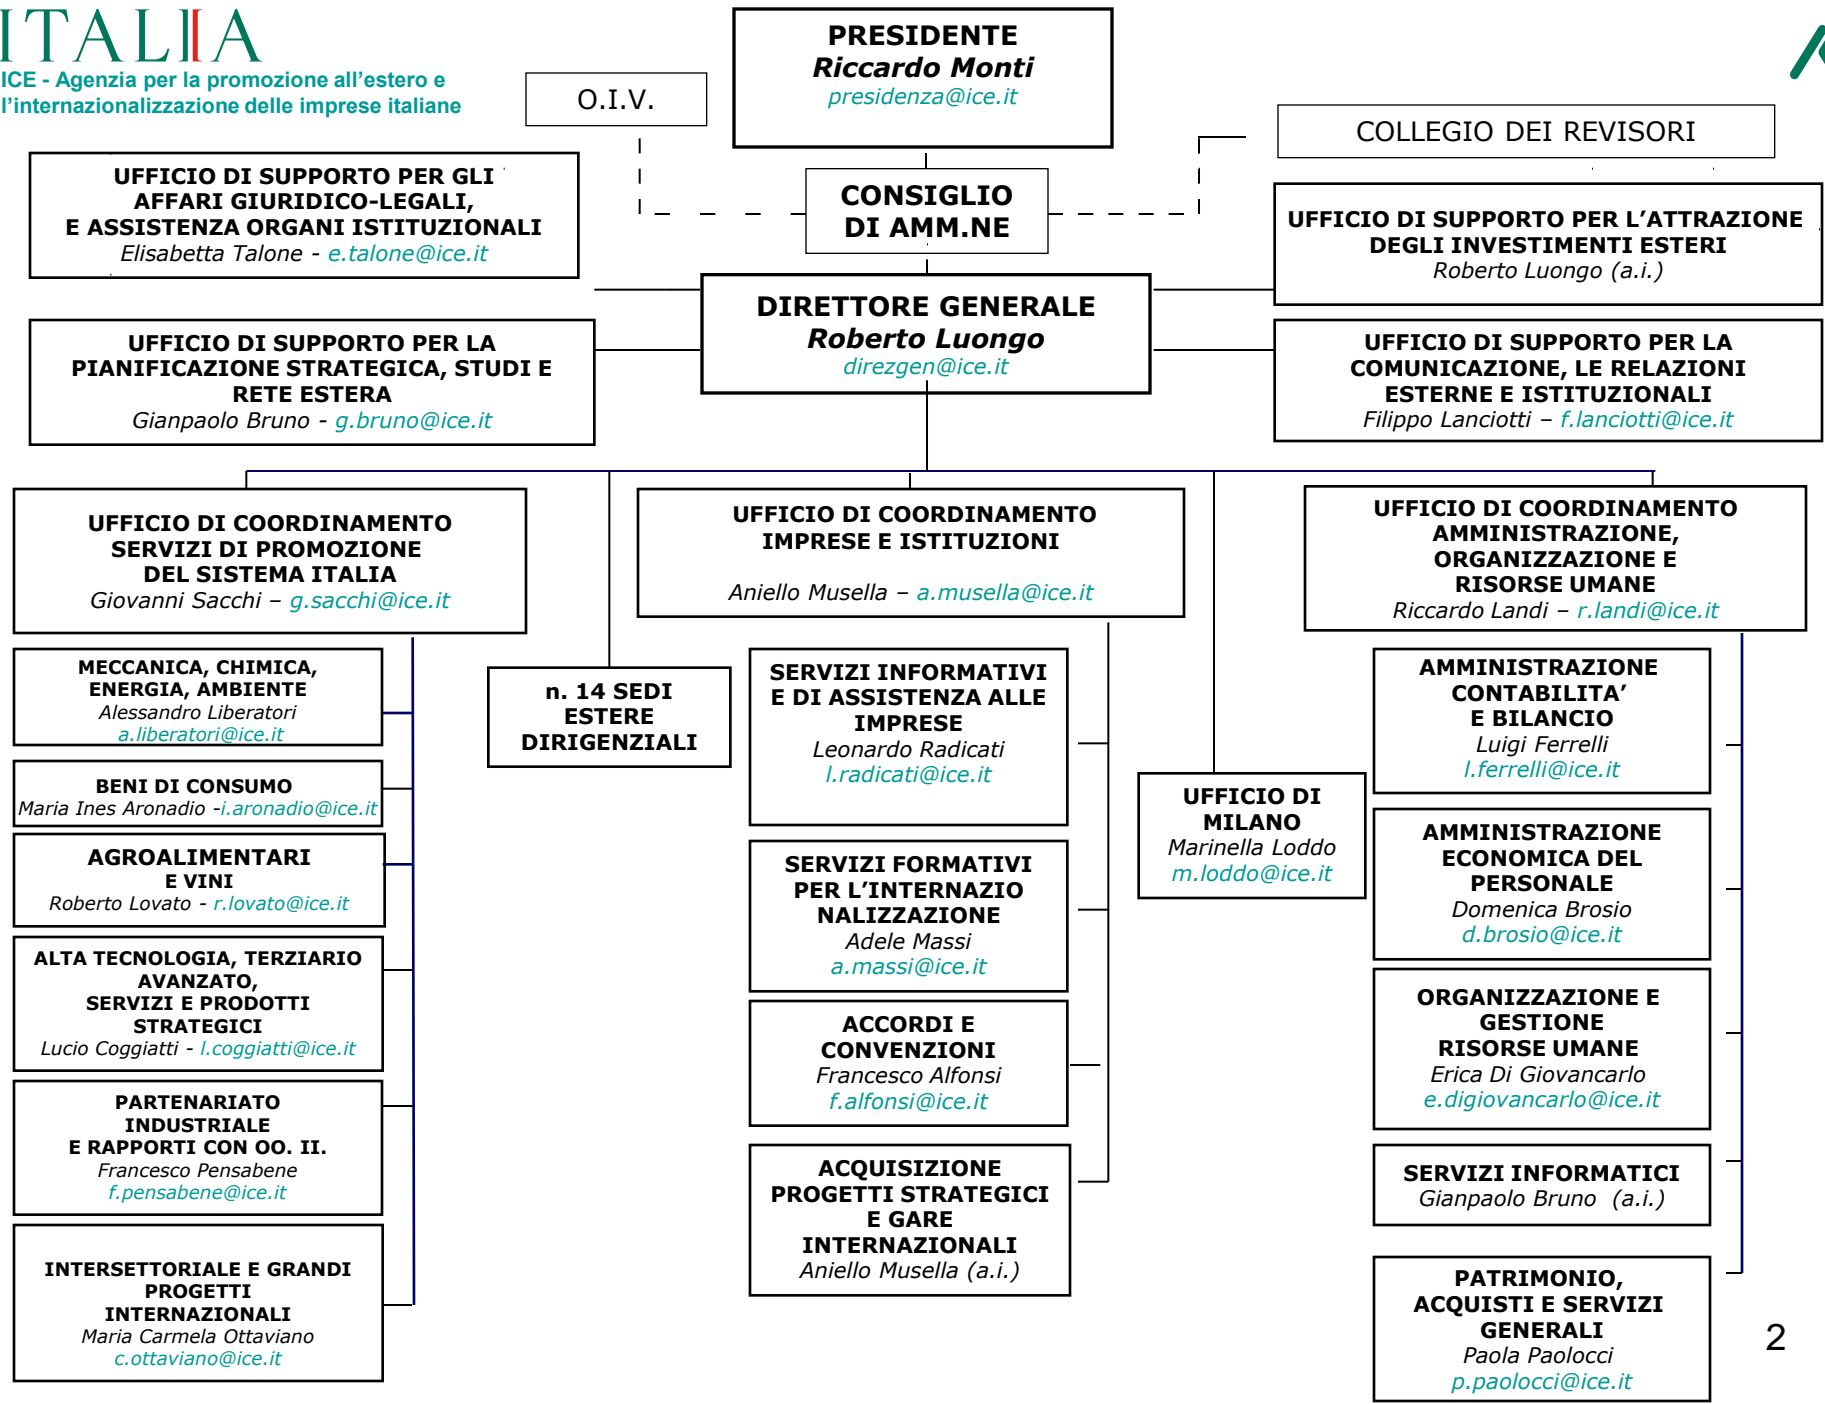

Disegno organizzativo dell'Agenzia ICE

Sintesi

Roberto Luongo
Direttore Generale

Confindustria - Comitato Tecnico Internazionalizzazione
Roma, 11 Aprile 2013

RETE ESTERA – 14 UFFICI DIRIGENZIALI

(Nuovi Direttori dal 1 Aprile 2013)